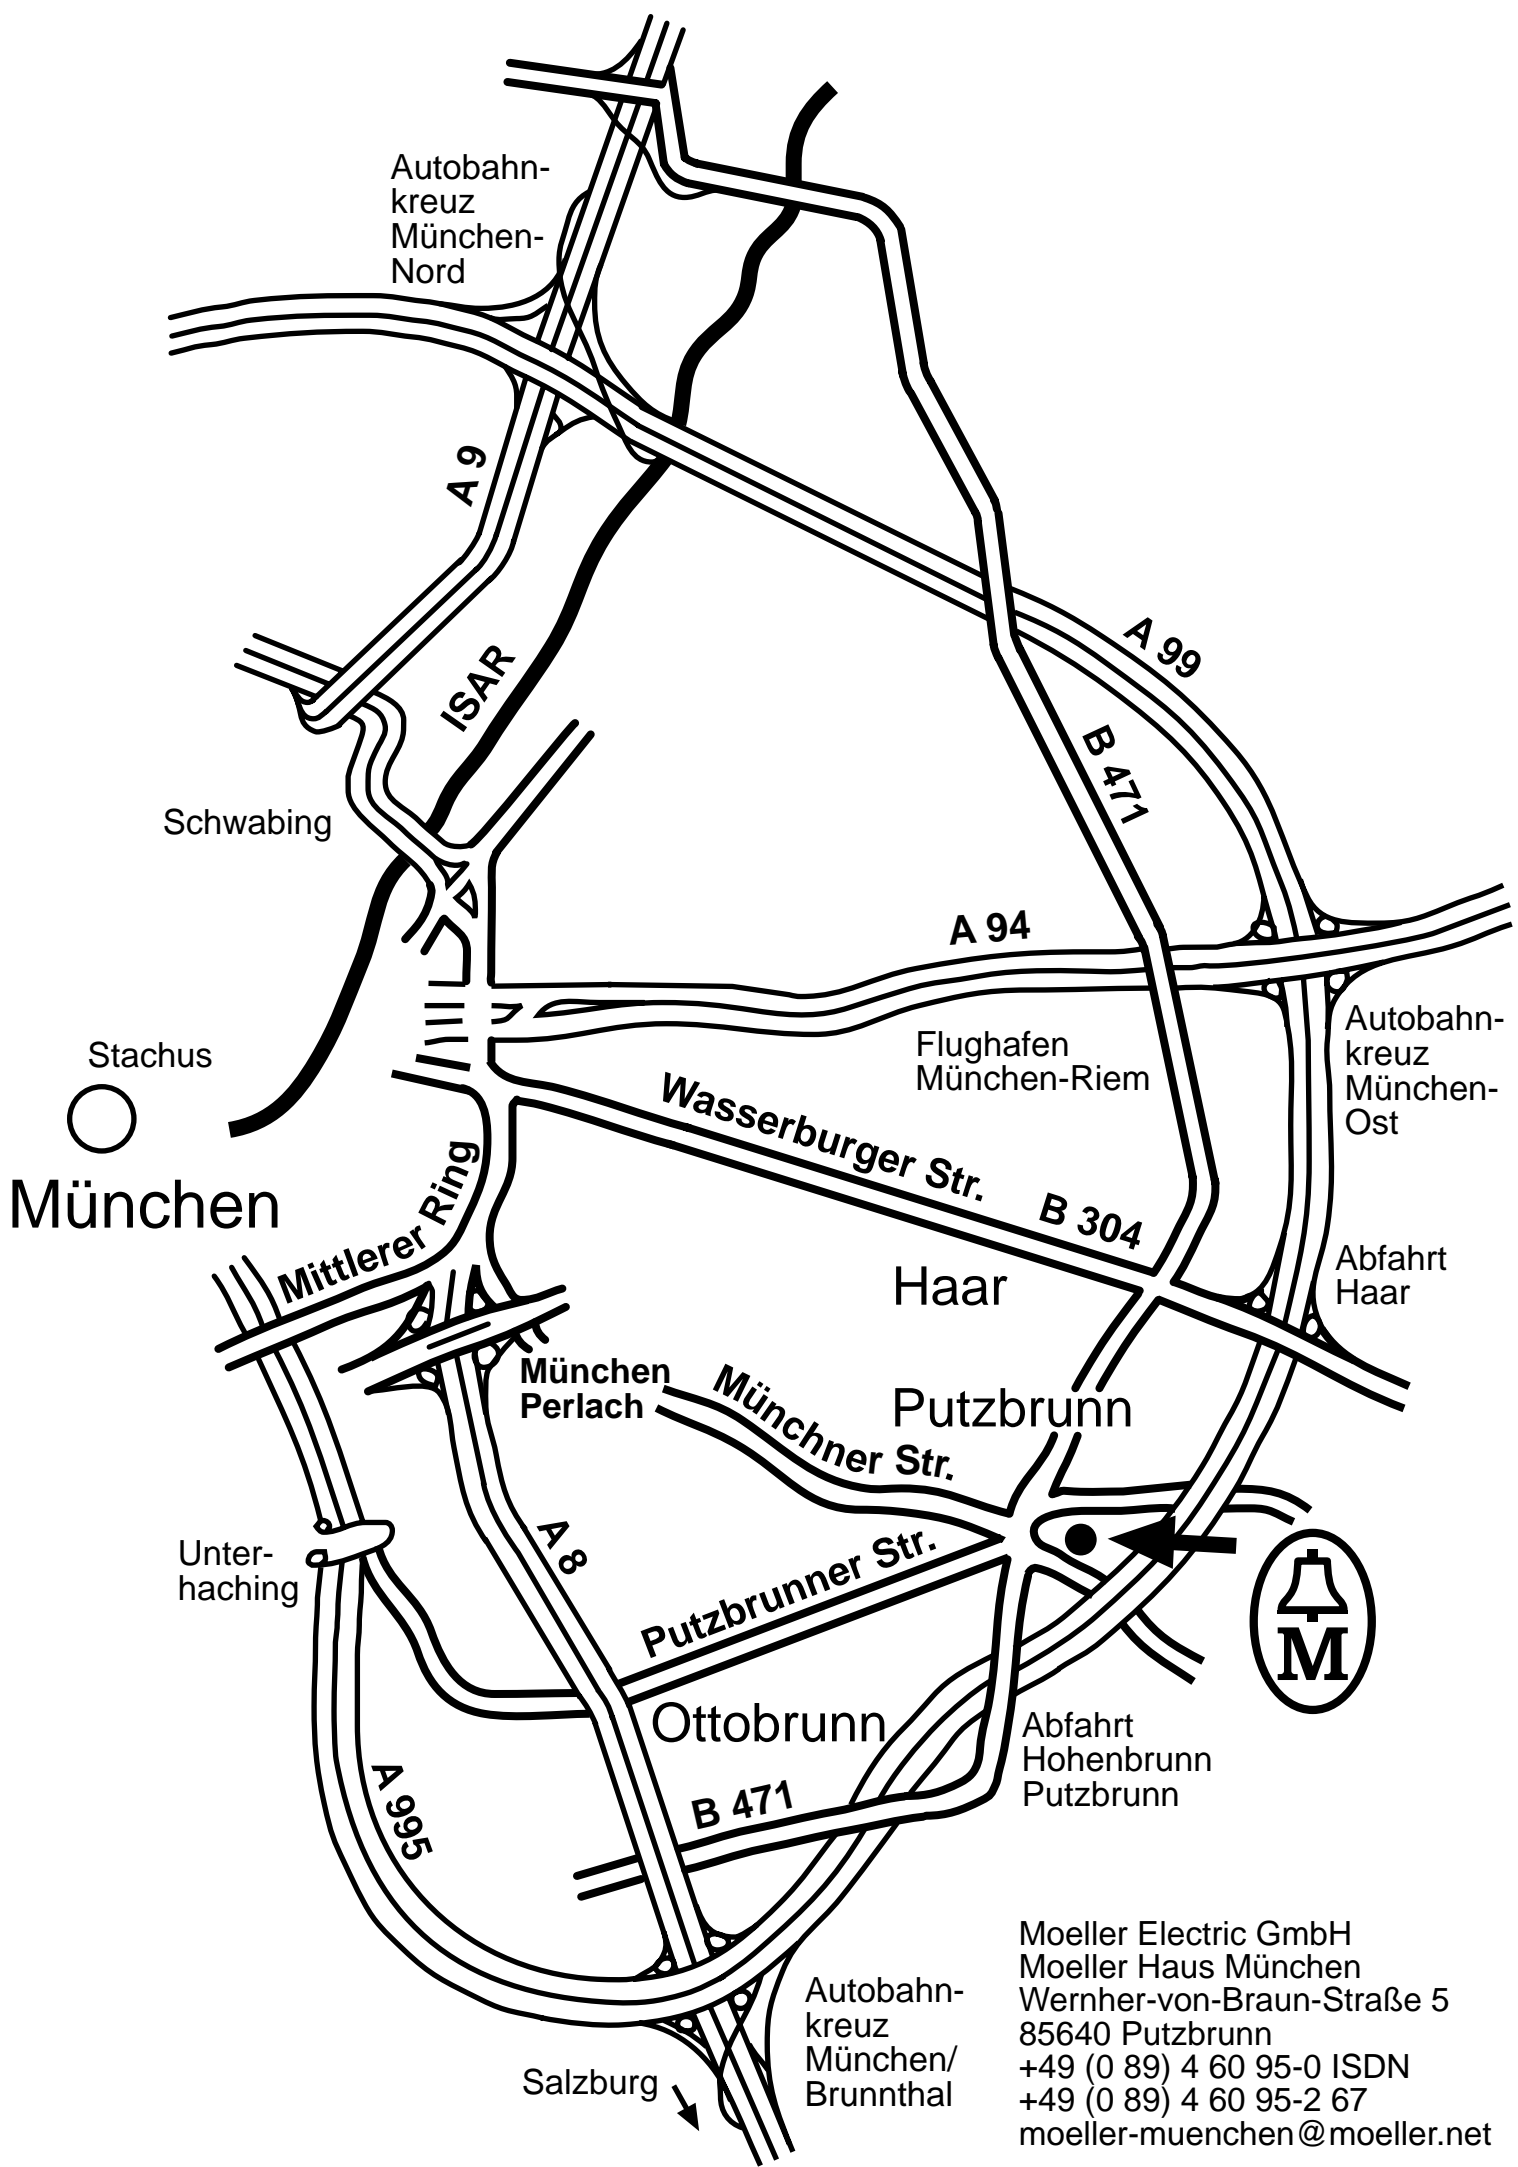

## **Anfahrtsbeschreibung zum Moeller Haus München**

### **Aus Richtung Norden (Nürnberg) + Westen (Stuttgart)**

Autobahn A99, Autobahnausfahrt Putzbrunn, bis zum Stop- Schild, dann rechts abbiegen Richtung Putzbrunn in die Hohenbrunner Straße (B471), der Straße ca. 1 km folgen bis zur Ampel im Ort Putzbrunn, dann halb rechts abbiegen in die Glonner Straße (Kirche linkerhand), nach ca. 300m nach der Verkehrsinsel auf die Linksabbiegerspur einordnen und links abbiegen in die Wernher-von-Braun-Straße, nach der 1.Kreuzung auf der rechten Seite befindet sich das Moeller Haus München.

### **Aus Richtung Süden (Salzburg)**

Autobahn A99, Autobahnausfahrt Hohenbrunn/ Putzbrunn, bis zum Stop- Schild, dann links abbiegen Richtung Putzbrunn in die Hohenbrunner Straße (B471), der Straße ca. 1km folgen bis zur Ampel i Ort Putzbrunn, dann halb rechts abbiegen in die Glonner Straße (Kirche linkerhand), nach ca. 300m nach der Verkehrsinsel auf die Linksabbiegerspur einordnen und links abbiegen in die Wernher-von-Braun-Straße, nach der 1. Kreuzung auf der rechten Seite befindet sich das Moeller Haus München.